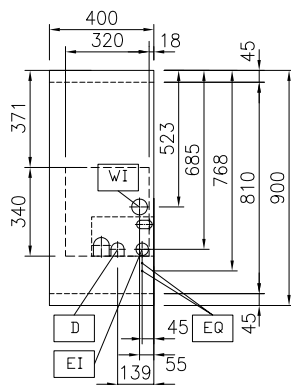

Konstruktion

- 2 mm arbetsyta i 1.4301 (AISI 304).
- Enheten konstruerad enligt DIN 18860_2 med 20 mm droppkant och 70 mm indragen sockel.
- Plan ytstruktur för att lätt rengöra ytorna.
- Vattenkärlet i 1.4435 (AISI 316L) rostfritt stål är sömlöst svetsat i produktens ovansida.
- IPX5 kapslingsklass
- Självbärande konstruktion.

Hållbarhet

- Standby-funktionen sparar energi och återställer snabbt maximal effekt.

Front

Sida

D = Avlopp
 EI = Elektrisk anslutning
 EQ = Ekvipotentiaal skruv
 WI = Vatten inlopp

Topp

Elektricitet

Spänning: 400 V/3N ph/50/60 Hz
 Total watt: 5 kW

Vatten

Dimensioner tilllopp kallvattenledning: 3/4"
 Dimension avloppsanslutning: 1"

Viktig information

Antal brunnar: 2
 Brunnens invändiga dimensioner (bredd): 140 mm
 Brunnens invändiga dimensioner (höjd): 225 mm
 Brunnens invändiga dimensioner (djup): 345 mm
 Brunnkapacitet: 4 lt MIN; 5 lt MAX
 Termostat intervall: 40 °C MIN; 90 °C MAX
 Ytermått, bredd: 400 mm
 Ytermått, djup: 900 mm
 Ytermått, höjd: 800 mm
 Nettovikt: 65 kg
 på bas; betjänas från en sida