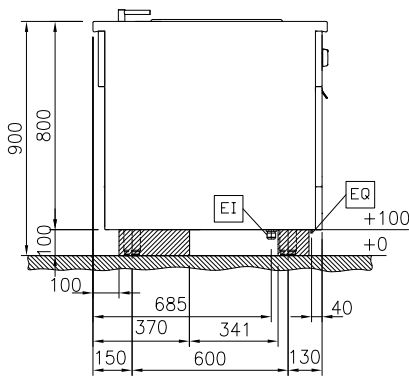

Sida

D = Avlopp
EI = Elektrisk anslutning
EQ = Ekvipotentiaal skruv
WI = Vatten inlopp