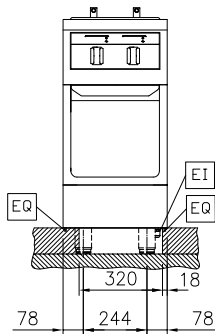

Konstruktion

- 2 mm arbetsyta i 1.4301 (AISI 304).
- Enheten konstruerad enligt DIN 18860_2 med 20 mm droppkant och 70 mm indragen sockel.
- Plan ytstruktur för att lätt rengöra ytorna.
- Vattenkärlet i 1.4435 (AISI 316L) rostfritt stål är sömlöst svetsat i produktens ovansida.
- IPX5 kapslingsklass
- Självbärande konstruktion.

Hållbarhet

- Standby-funktionen sparar energi och återställer snabbt maximal effekt.

Front

Sida

D = Avlopp
 EI = Elektrisk anslutning
 EQ = Ekvipotentiaal skruv
 WI = Vatten inlopp

Topp

Elektricitet

Spänning: 400 V/3N ph/50/60 Hz
 Total watt: 5 kW

Vatten

Dimensioner tilllopp kallvattenledning: 3/4"
 Dimension avloppsanslutning: 1"

Viktig information

Antal brunnar: 2
 Brunnens invändiga dimensioner (bredd): 140 mm
 Brunnens invändiga dimensioner (höjd): 225 mm
 Brunnens invändiga dimensioner (djup): 345 mm
 Brunnkapacitet: 4 lt MIN; 5 lt MAX
 Termostat intervall: 40 °C MIN; 90 °C MAX
 Ytermått, bredd: 400 mm
 Ytermått, djup: 900 mm
 Ytermått, höjd: 800 mm
 Nettovikt: 65 kg
 på bas; betjänas från en sida